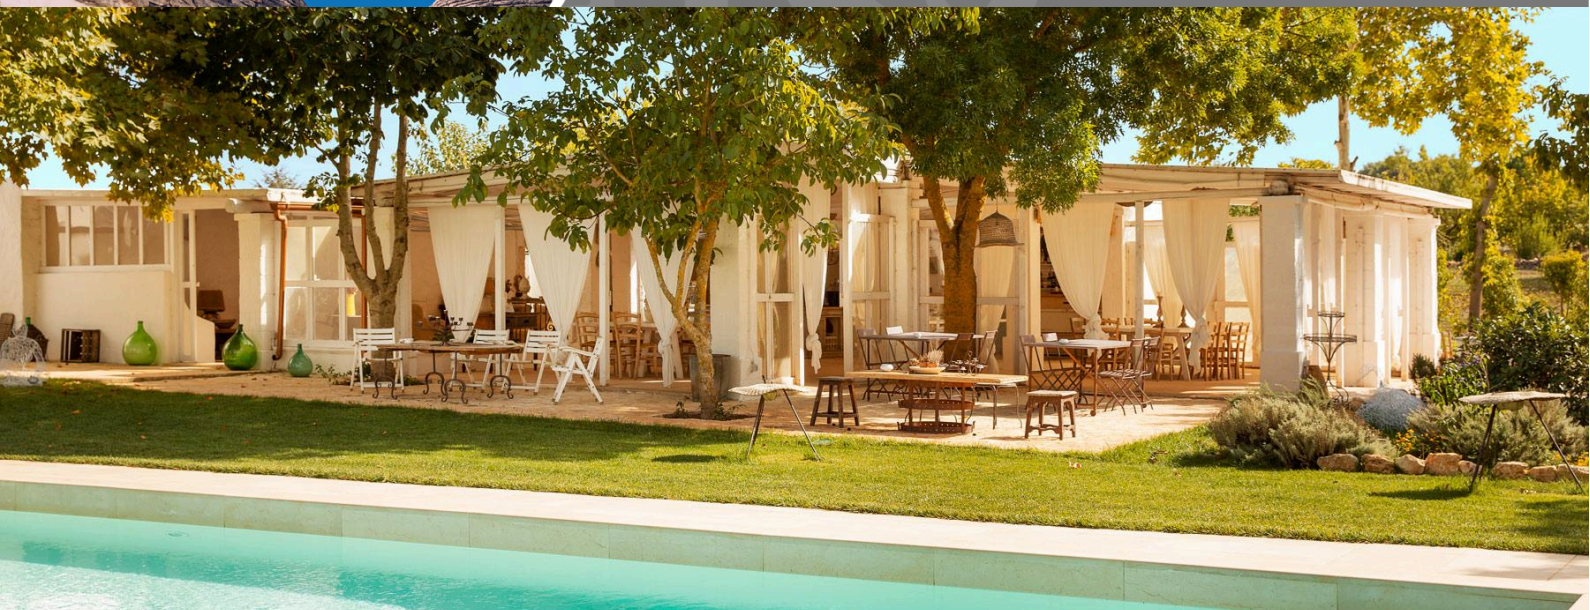

Gtours
incoming puglia

TRULLI
E MASSERIE
IL TUO RIFUGIO DI RELAX IN PUGLIA

SAN MICHELE

Masseria**** – Martina Franca, TA (Puglia)

IL PACCHETTO INCLUDE:

3 pernottamenti - trattamento di pernottamento e prima colazione - sistemazione in camera matrimoniale Deluxe - accesso alla piscina esterna (teli inclusi) - parcheggio videosorvegliato - Wi-Fi - massaggio relax in natura (1 h) - Oil Tasting e visita al frantoio (50 min.)